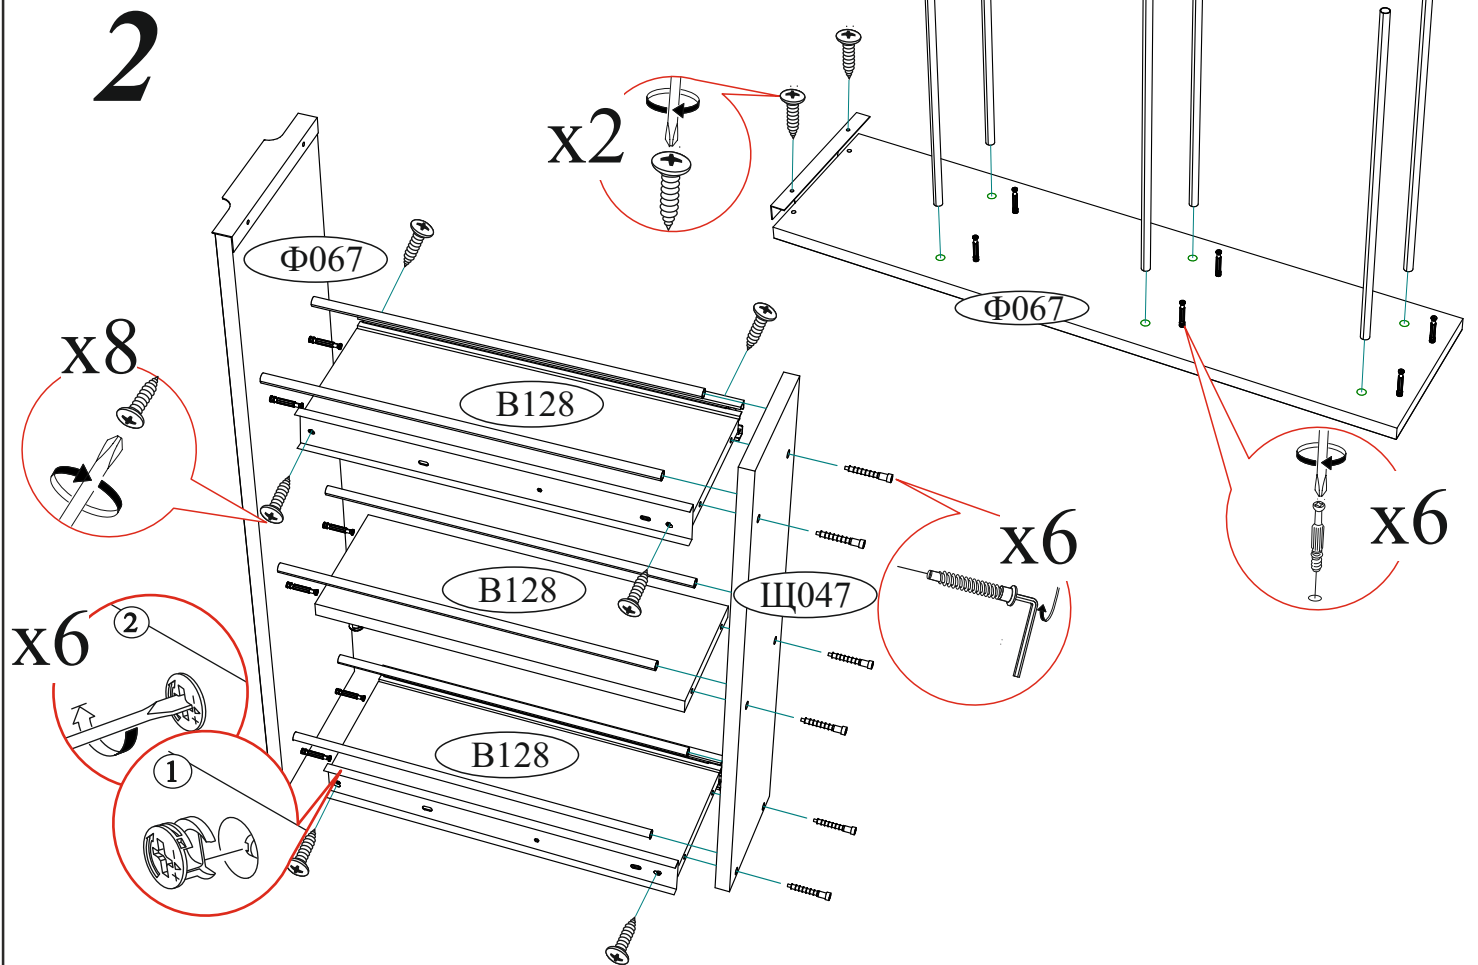

Уважаемый покупатель!

Убедительная просьба сохранять упаковку до полной сборки изделия!

В случае обнаружения брака/дефекта обязательно сфотографировать выявленный дефект и этикетку на упаковке. На фотографии должно быть четко видно: наименование изделия, дату изготовления и номер бригады. Претензии по качеству без фотографии этикетки не принимаются.

	Производитель в соответствии с буквой: А - ООО "ЕС-МЕБЕЛЬ", 440034, Россия, г. Пенза, ул. Калинина, д.135Б, лит.А, оф.5 В - ООО "ДАК-МЕБЕЛЬ", 440004, Россия, г. Пенза, ул. Рахова, д.9	
	Дата изготовления 01.01.2018	Бригада 1
Цвет: Центральная секция Либерти ЦС-02 сонома/ венге	Тумба	
	1/5	Срок службы 5 лет. Гарантия 24 мес. 02-102.003
12595V5K1AYZT9 18075-01 00491019 18 0001