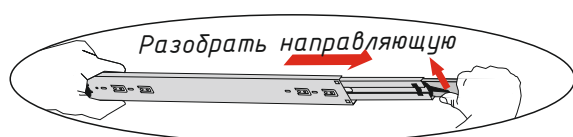

1

Труба D10 мм