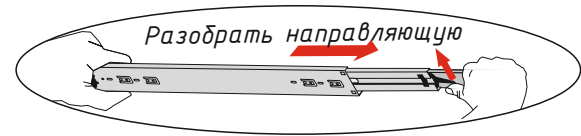

Комплектовочная ведомость

Поз.	Наименование	Длина	Ширина	Кол-во
К138	Крышка	802	460	1
Б175	Боковина	798	440	1
Б176	Боковина	798	440	1
Пл019	Планка	768	98	2
Вя013	Вязка ящика	710	98	1
Бя018	Боковина ящика	400	98	2
Вя034	Вязка ящика	384	98	2
В127	Вязка	256	768	1
Вя015	Вязка ящика	178	98	2
Л014	ЛДВП	738	404	1
Ф066	Фасад	189	796	1

Шкант 8x30 2 шт.	Евровинт 6x50 9 шт.	Гвоздь 2x20 30 шт.	Заглушка для евроинта белая 6 шт.
Петля 4-х шарнирная накладная 2 шт.	Заглушка для эксцентрика деляя 16 шт.	Эксцентриковая стяжка 18 шт.	Шуруп 4x16 18 шт.
Стяжка межсекционная D5 4 шт.	Опора подпятник регулируемая 1 компл.	Направляющая шариковая 400 мм 1 шт.	Еврокляч 1 шт.
			Фетровая накладка 4 шт.

Необходимый инструмент для сборки.
Рекомендуем сборку производить вдвоем.

Качество мебели зависит от качества сборки.
Рекомендуем доверить сборку специалистам.

1