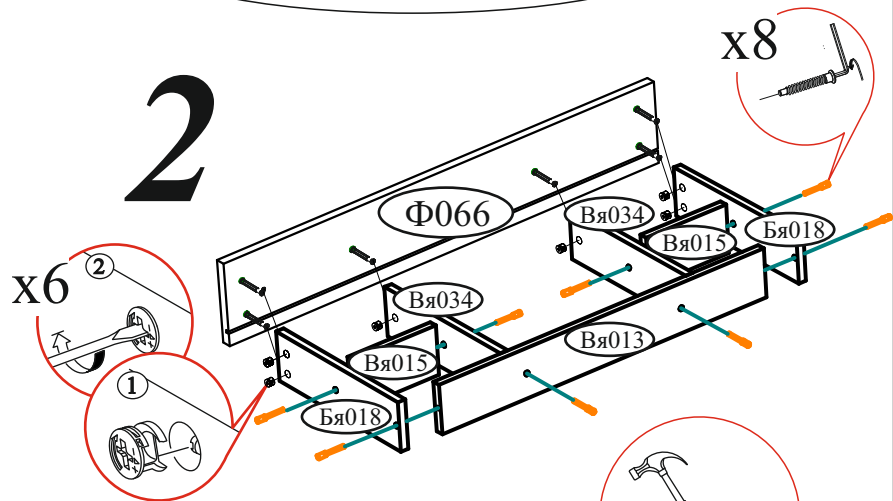

Комплектовочная ведомость

Поз.	Наименование	Длина	Ширина	Кол-во
К138	Крышка	802	460	1
Б175	Боковина	798	440	1
Б176	Боковина	798	440	1
Пл019	Планка	768	98	2
Вя013	Вязка ящика	710	98	1
Бя018	Боковина ящика	400	98	2
Вя034	Вязка ящика	384	98	2
В127	Вязка	256	768	1
Вя015	Вязка ящика	178	98	2
Л014	ЛДВП	738	404	1
Ф066	Фасад	189	796	1

Шкант 8x30 2 шт.	Евровинт 6x50 9 шт.	Гвоздь 2x20 30 шт.	Заглушка для евроинта белая 6 шт.
Петля 4-х шарнирная накладная 2 шт.	Заглушка для эксцентрика деляя 16 шт.	Эксцентриковая стяжка 18 шт.	Шуруп 4x16 18 шт.
Стяжка межсекционная D5 4 шт.	Опора подпятник регулируемая 1 компл.	Направляющая шариковая 400 мм 1 шт.	Еврокляч 1 шт.
			Фетровая накладка 4 шт.

Необходимый инструмент для сборки.
Рекомендуем сборку производить вдвоем.

Качество мебели зависит от качества сборки.
Рекомендуем доверить сборку специалистам.

1

2

3

ВНИМАНИЕ!!!

Боковины ящика закромлены с одной стороны, поэтому отверстия под стяжку направлены в одну сторону.

Шариковые направляющие крепятся снизу боковины и вплотную к фасаду.

4

Уважаемый покупатель!

Убедительная просьба сохранять упаковку до полной сборки изделия!

В случае обнаружения брака/дефекта обязательно сфотографировать выявленный дефект и этикетку на упаковке. На фотографии должно быть четко видно: наименование изделия, дату изготовления и номер бригады. Претензии по качеству без фотографии этикетки не принимаются.

EAC

Производится в соответствии с буквой А - ООО «МК БТС», г. Пенза, ул. Карпинского, д.д.99, офис 3

Милан ЦС-04
СЕКЦИЯ ЦЕНТРАЛЬНАЯ
венге/белый глянец

Дата изготовления
01.01.2021

Цвет:

2504BQF10JE16AU 36803-01 00264243 11 0002

3/4

Крышки

срок службы 5 лет. Гарантия 24 мес.

Бригада 1