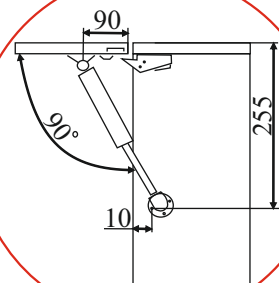

7

Вставить заглушки