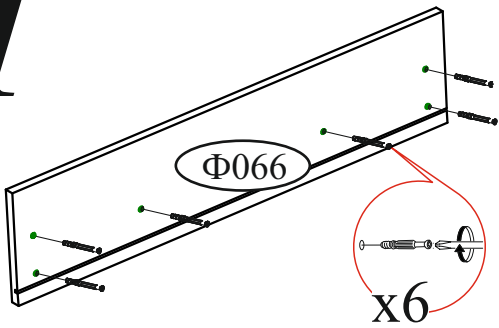

Комплектовочная ведомость

Поз.	Наименование	Длина	Ширина	Кол-во
К138	Крышка	802	460	1
Б175	Боковина	798	440	1
Б176	Боковина	798	440	1
Пл019	Планка	768	98	2
Вя013	Вязка ящика	710	98	1
Бя018	Боковина ящика	400	98	2
Вя034	Вязка ящика	384	98	2
В127	Вязка	256	768	1
Вя015	Вязка ящика	178	98	2
Л014	ЛДВП	738	404	1
Ф066	Фасад	189	796	1

Шкант 8x30 2 шт.	Евровинт 6x50 9 шт.	Гвоздь 2x20 30 шт.	Заглушка для евроинта белая 6 шт.
Петля 4-х шарнирная накладная 2 шт.	Заглушка для эксцентрика деляя 16 шт.	Эксцентриковая стяжка 18 шт.	Шуруп 4x16 18 шт.
Стяжка межсекционная D5 4 шт.	Опора подпятник регулируемая 1 компл.	Направляющая шариковая 400 мм 1 шт.	Еврокляч 1 шт.
			Фетровая накладка 4 шт.

Необходимый инструмент для сборки.
Рекомендуем сборку производить вдвоем.

Качество мебели зависит от качества сборки.
Рекомендуем доверить сборку специалистам.

1