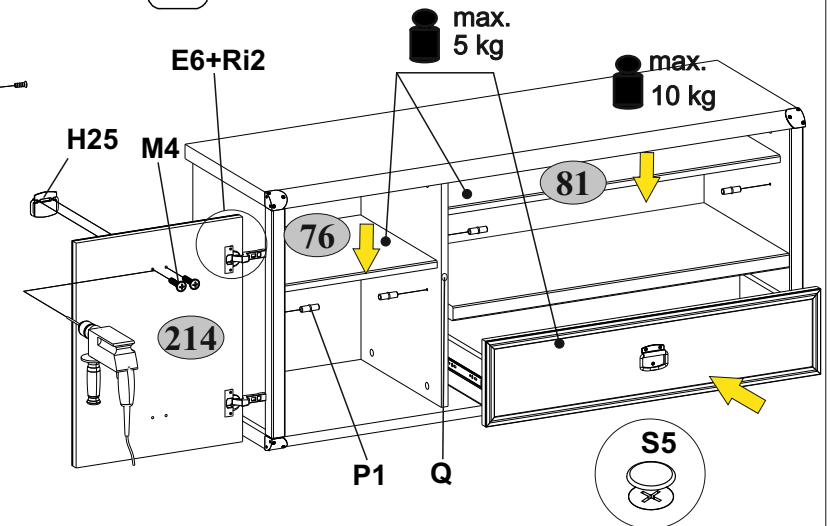

Тумба RTV 1D1S2N  
«MAGELLAN» TV Sideboard 1D1S2N  
Szafka RTV 1D1S2N

<b>A1</b> 20	<b>A2</b> 20	<b>C1</b> 8x35 20	<b>S5</b> 14
<b>R24</b> 7x50 4	<b>G</b> 1,5x26 30	<b>S3</b> 3	<b>Q</b> 1
<b>I</b> 1	<b>P1</b> 8	<b>N2</b> 5	<b>E6</b> 2
<b>H25</b> 2	<b>M4</b> M4x22 4	<b>L1</b> 320 1	<b>D1</b> 2
<b>U13</b> 4	<b>U14</b> 2	<b>Ri2</b> 3,5x16 6	<b>R23</b> 6,3x13 4
<b>Z10</b> 300 1	<b>R27</b> 5,0x13 10	<b>R3</b> 3x20 13	<b>R41</b> 3,5x14 12