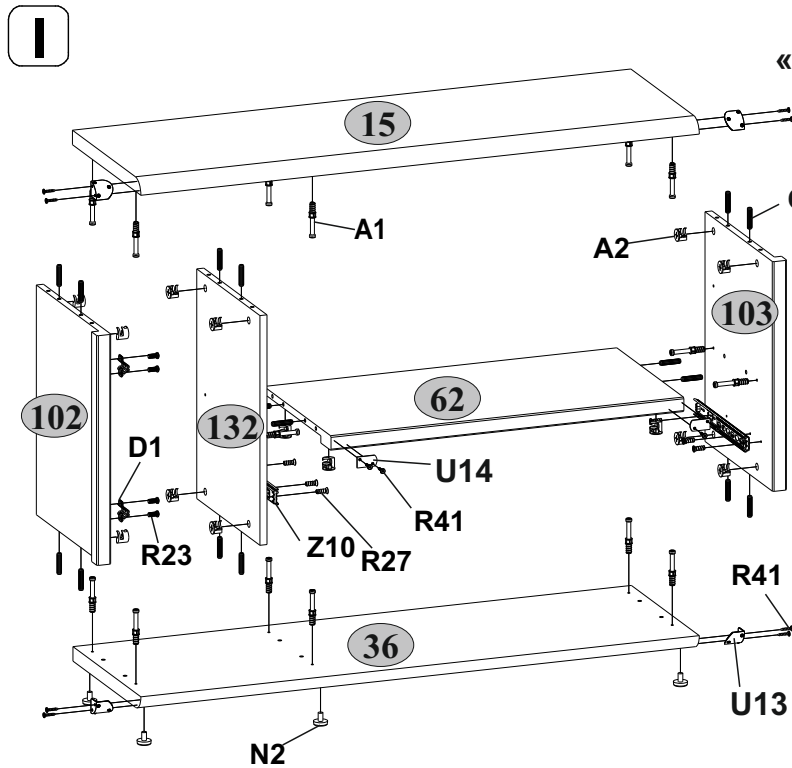

Тумба RTV 1D1S2N  
«MAGELLAN» TV Sideboard 1D1S2N  
Szafka RTV 1D1S2N

<b>A1</b> 20	<b>A2</b> 20	<b>C1</b> 8x35 20	<b>S5</b> 14
<b>R24</b> 7x50 4	<b>G</b> 1,5x26 30	<b>S3</b> 3	<b>Q</b> 1
<b>I</b> 1	<b>P1</b> 8	<b>N2</b> 5	<b>E6</b> 2
<b>H25</b> 2	<b>M4</b> M4x22 4	<b>L1</b> 320 1	<b>D1</b> 2
<b>U13</b> 4	<b>U14</b> 2	<b>Ri2</b> 3,5x16 6	<b>R23</b> 6,3x13 4
<b>Z10</b> 300 1	<b>R27</b> 5,0x13 10	<b>R3</b> 3x20 13	<b>R41</b> 3,5x14 12